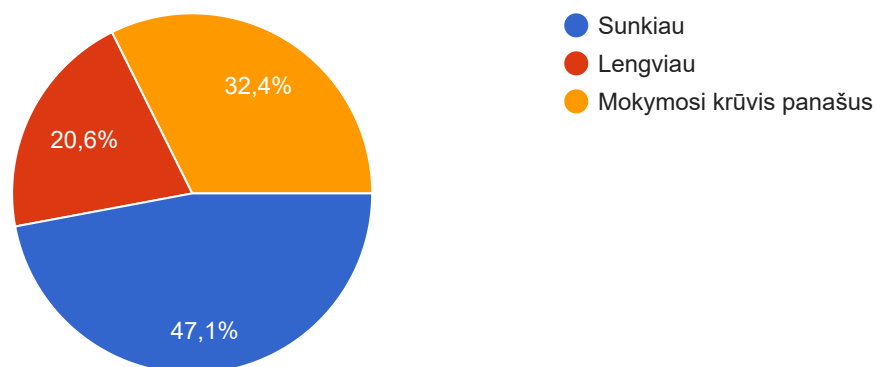

Mokytojai su manimi individualiai aptaria sėkmes ir nesėkmes

Kopijuoti

34 atsakymai